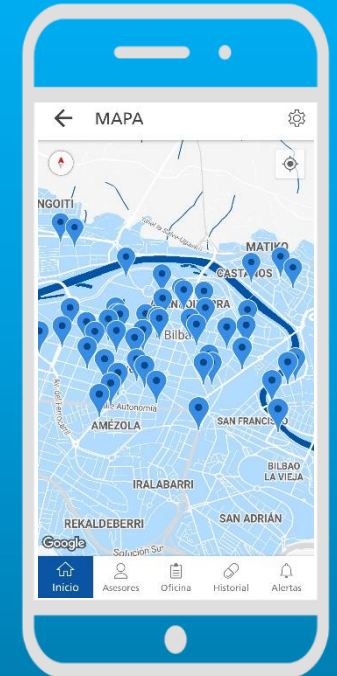

Posibilidad de ver en un mapa los resultados geolocalizados, pinchando en el botón 'Ver mapa'

En el mapa se despliegan los puntos geográficos donde hay resultados para la búsqueda

Pinchando en el icono se ve el nombre del centro médico y su ubicación exacta

Guía médica en APP IMQ

Localiza online centros o profesionales médicos cerca de ti con tu móvil desde la APP

Descarga en iOS

Descarga en Android

Para acceder a las funcionalidades de la APP IMQ es necesario registrarse previamente

Una vez registrado/a y logueado/a, tenemos el cuadro de búsqueda en la parte superior de la pantalla de inicio

Posibilidad de buscar por nombre, especialidad, localidad o código postal

Podemos ver los resultados de la búsqueda geocalizados en un mapa

En el mapa se despliegan los puntos geográficos donde hay resultados para la búsqueda