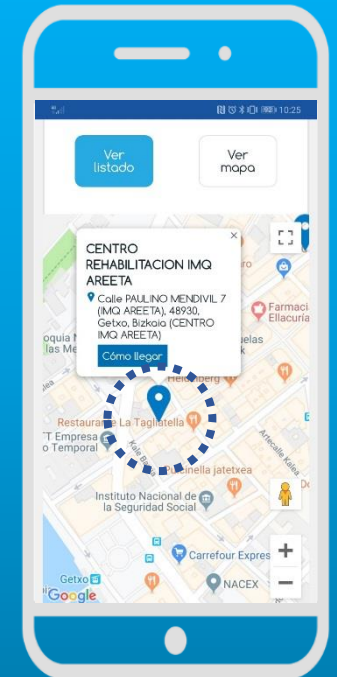

Guía médica online en imq.es

Localiza online centros o profesionales médicos cerca de ti

Acceso fácil desde la home de imq.es (menú superior en ordenador o scroll en el móvil)

Búsqueda por nombre, centro médico, código postal... y opción de filtrar por cita online, dental...

Posibilidad de ver en un mapa los resultados geolocalizados, pinchando en el botón 'Ver mapa'

En el mapa se despliegan los puntos geográficos donde hay resultados para la búsqueda

Pinchando en el icono se ve el nombre del centro médico y su ubicación exacta

Guía médica en APP IMQ

Localiza online centros o profesionales médicos cerca de ti con tu móvil desde la APP

Descarga en iOS

Descarga en Android

Para acceder a las funcionalidades de la APP IMQ es necesario registrarse previamente

Una vez registrado/a y logueado/a, tenemos el cuadro de búsqueda en la parte superior de la pantalla de inicio

Posibilidad de buscar por nombre, especialidad, localidad o código postal

Podemos ver los resultados de la búsqueda geocalizados en un mapa