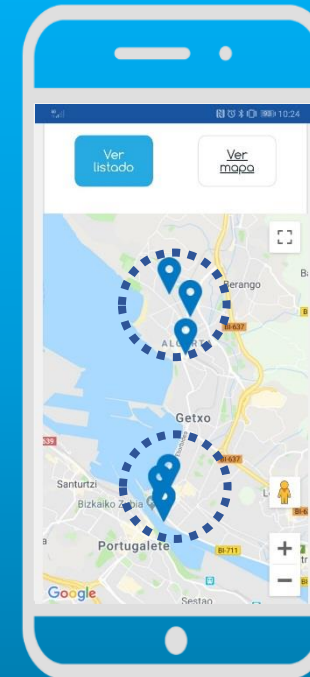

Guía médica online en imq.es

Localiza online centros o profesionales médicos cerca de ti

Acceso fácil desde la home de imq.es (menú superior en ordenador o scroll en el móvil)

Búsqueda por nombre, centro médico, código postal... y opción de filtrar por cita online, dental...

Posibilidad de ver en un mapa los resultados geolocalizados, pinchando en el botón 'Ver mapa'

En el mapa se despliegan los puntos geográficos donde hay resultados para la búsqueda

Pinchando en el icono se ve el nombre del centro médico y su ubicación exacta

Una vez registrado/a y logueado/a, tenemos el cuadro de búsqueda en la parte superior de la pantalla de inicio

Posibilidad de buscar por nombre, especialidad, localidad o código postal

Podemos ver los resultados de la búsqueda geocalizados en un mapa

En el mapa se despliegan los puntos geográficos donde hay resultados para la búsqueda