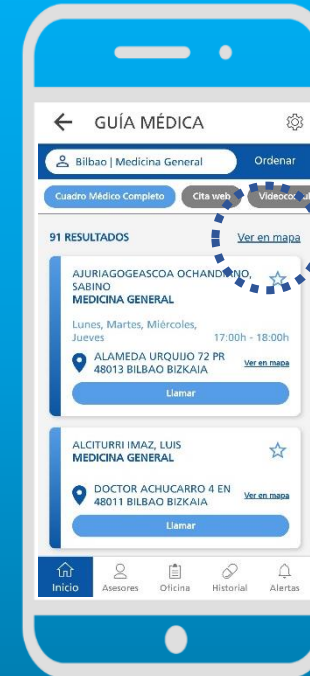

Guía médica online en imq.es

Localiza online centros o profesionales médicos cerca de ti

Acceso fácil desde la home de imq.es (menú superior en ordenador o scroll en el móvil)

Búsqueda por nombre, centro médico, código postal... y opción de filtrar por cita online, dental...

Posibilidad de ver en un mapa los resultados geolocalizados, pinchando en el botón 'Ver mapa'

En el mapa se despliegan los puntos geográficos donde hay resultados para la búsqueda

Pinchando en el icono se ve el nombre del centro médico y su ubicación exacta

Guía médica en APP IMQ

Localiza online centros o profesionales médicos cerca de ti con tu móvil desde la APP

Descarga en iOS

Descarga en Android

Para acceder a las funcionalidades de la APP IMQ es necesario registrarse previamente

Una vez registrado/a y logueado/a, tenemos el cuadro de búsqueda en la parte superior de la pantalla de inicio

Posibilidad de buscar por nombre, especialidad, localidad o código postal

Podemos ver los resultados de la búsqueda geocalizados en un mapa